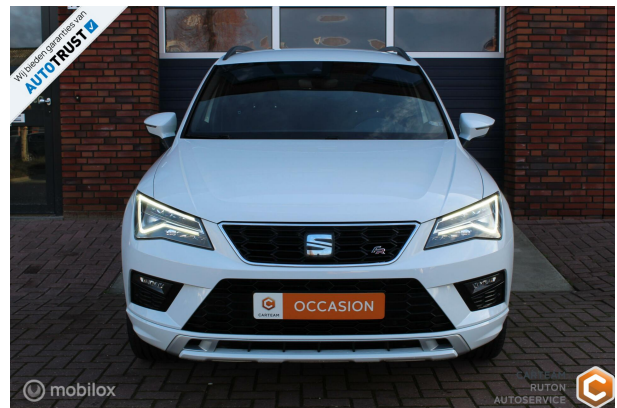

FOTO'S

**PROEFRIJT
MAKEN?**

Boek snel een vrijblijvende
proefrit.

CARTEAM
RUTON
AUTOSERVICE